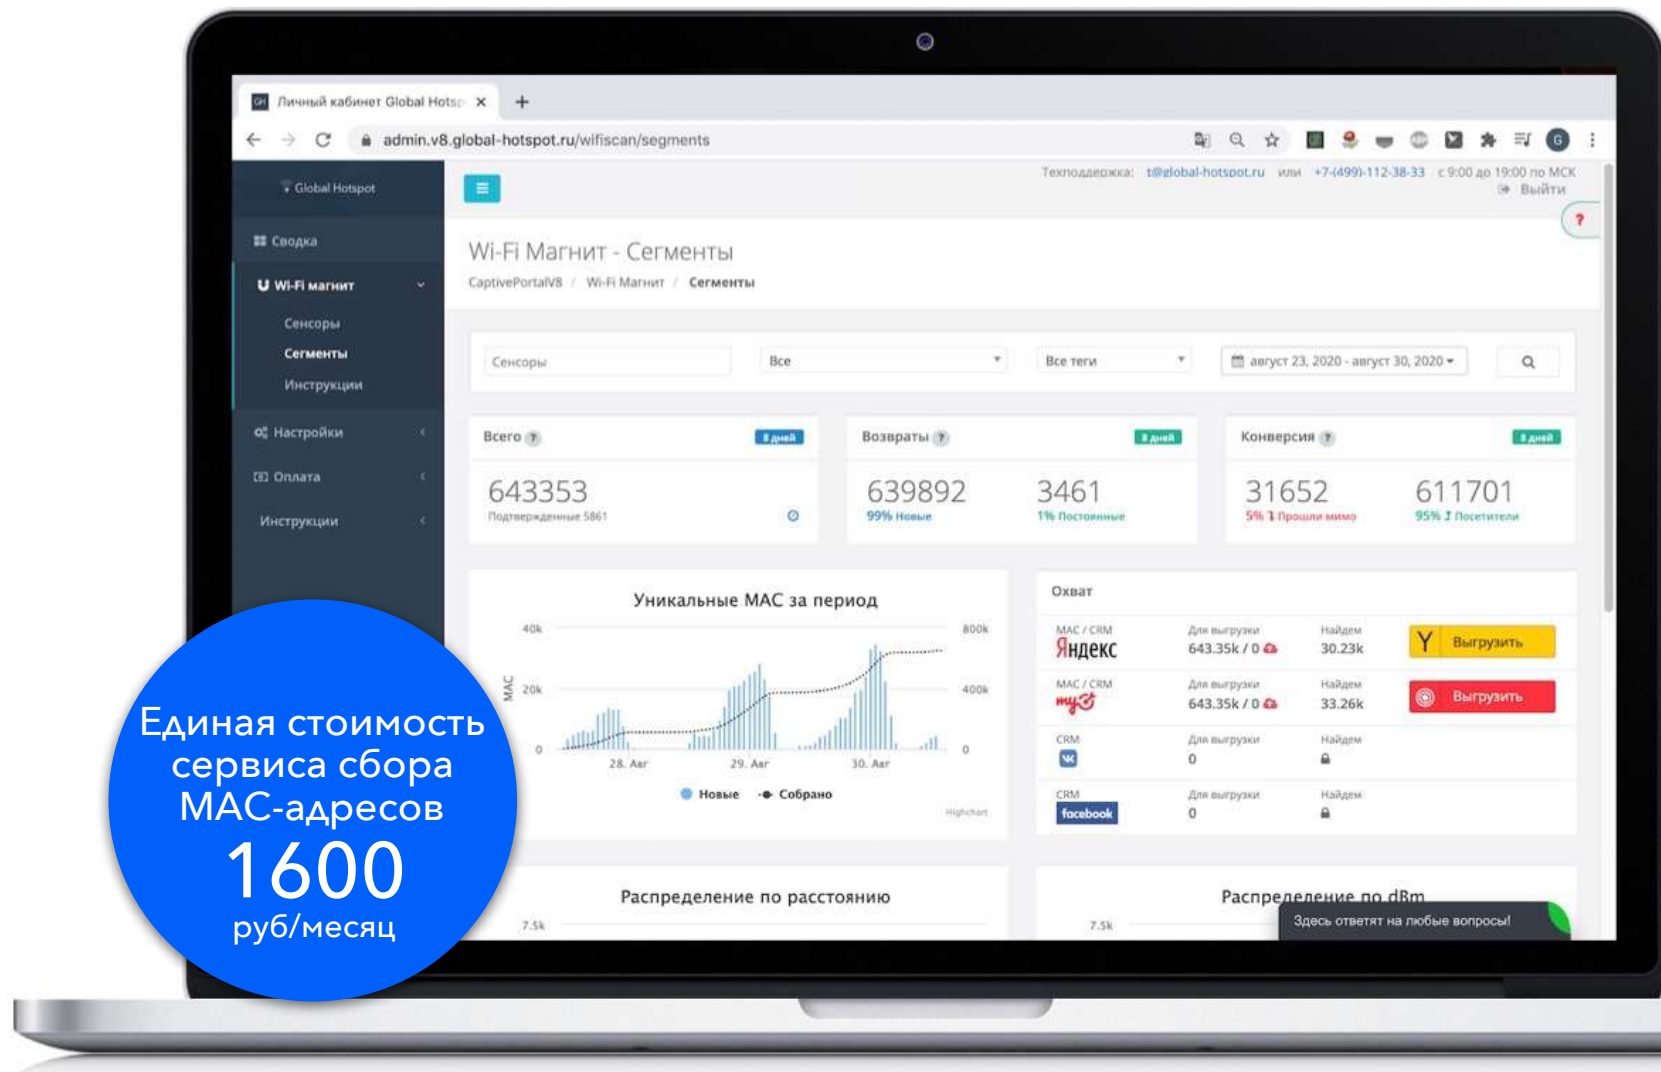

Все в личном кабинете

Все собранные данные отображаются в личном кабинете, откуда вы можете в один клик выгрузить их в Яндекс Аудитории или myTarget.

- ✓ Статистика по дням, расстоянию, dBm.
- ✓ Аналитика возвратов и постоянных
- ✓ Выгрузка в ваш рекламный кабинет
- ✓ Автообновление сегмента

Попробовать 10 дней бесплатно