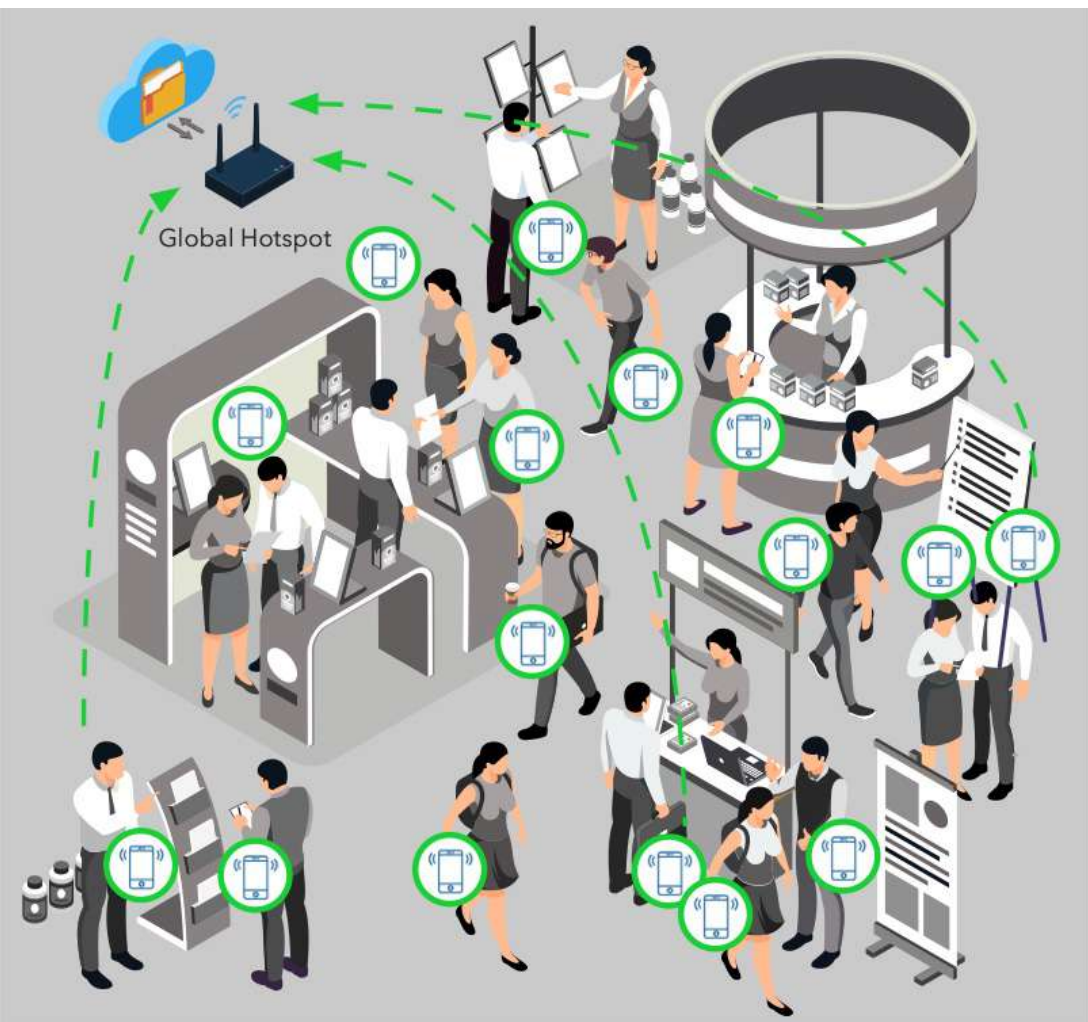

Яндекс Директ @ мой мир

юла my TARGET

@ mail VK OX

Как это работает?

Wi-Fi Магнит собирает аудиторию для таргетированной рекламы в Интернете.

Wi-Fi Магнит - это роутер со специальным программным обеспечением. Этот роутер улавливает MAC-адреса устройств (телефоны, планшеты, ноутбуки) в радиусе до 250 метров.

2
месяца

Сервиса сбора
MAC-адресов в
подарок при
покупке магнита

Выбрать Wi-Fi Магнит на сайте

Стационарный

**Wi-Fi Магнит для
использования в помещении.**

Устанавливается в заведении у
входа или окна. Собирает базу
прохожих мимо или базу
клиентов заведения. Обычно
питается от сети и подключен к
Интернету по проводу.

Попробовать 10 дней бесплатно

Собирайте MAC-адреса на конференциях

Клиент: компания «Аквабиом».

Задача: собирать MAC-адреса посетителей выставки и показать рекламу товаров компании.

28 902 посетителя

Всего зарегистрировано на выставку.