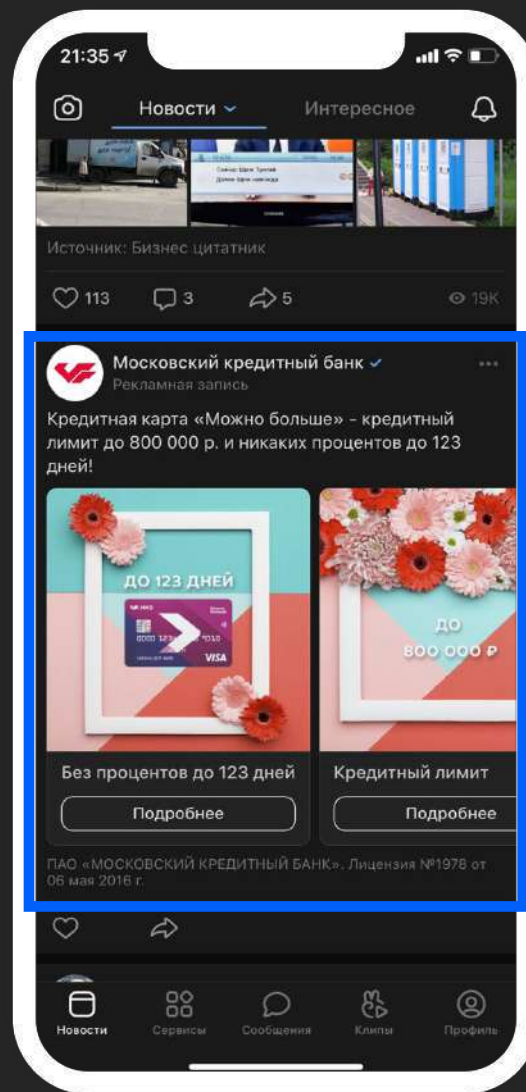

Яндекс Директ @ мой мир

юла my TARGET

@ mail VK OX

Как это работает?

Wi-Fi Магнит собирает аудиторию для таргетированной рекламы в Интернете.

Wi-Fi Магнит - это роутер со специальным программным обеспечением. Этот роутер улавливает MAC-адреса устройств (телефоны, планшеты, ноутбуки) в радиусе до 250 метров.